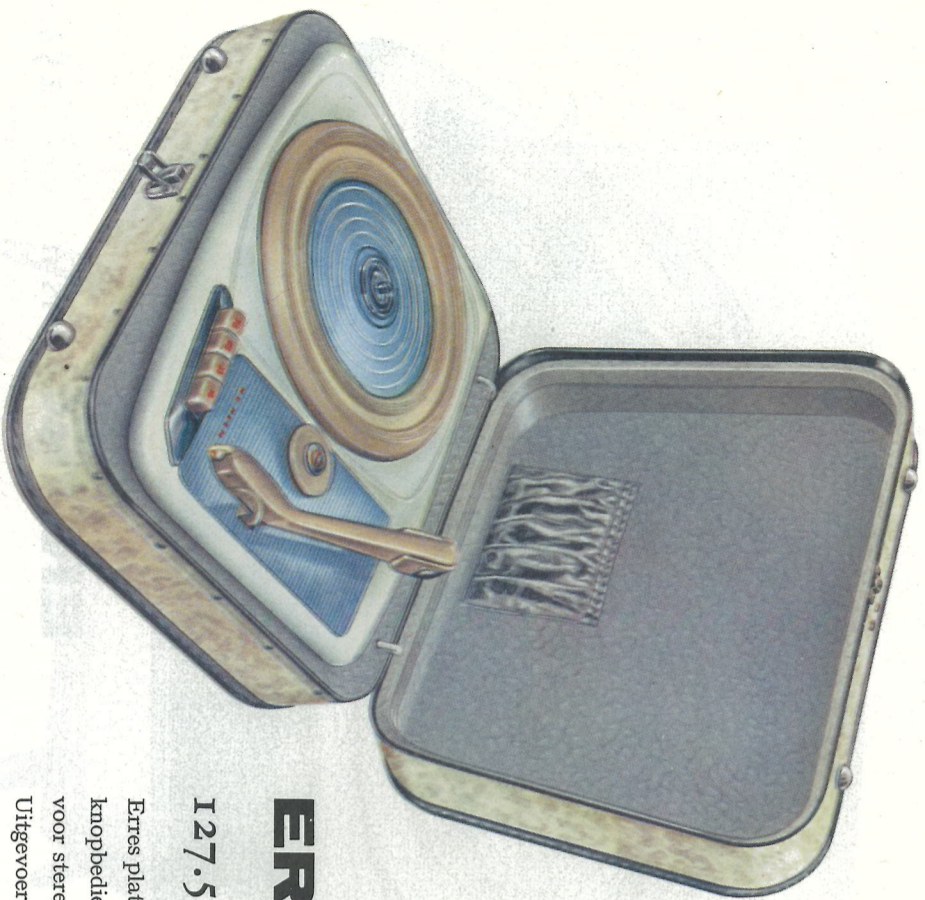

ERRES PS 42

I 27.50

Erres platenspeler met drukknopbediening. Geschikt voor stereofonisch geluid. Uitgevoerd in fraaie koffer.

U kunt ook op Erres vertrouwen, wanneer U niet bent aangesloten op het lichtnet. De speciaal door batterij of accu gevoede toestellen bieden een perfecte weergave zonder enige storing. En ook deze toestellen werden tot in de kleinste details prachtig afgewerkt!

KY 564 - 3 B prijs f 185,-
KY 575 - 1 B prijs f 265,-
KY 577 - 1 B prijs f 350,-
KY 554 - 1 AV prijs f 275,-
KY 577 - 1 AV prijs f 420,-
(excl. batterijen of accu)

Vraag Uw handelaar de folder van deze speciale Erres-toestellen

Wanneer U voornemens mocht zijn

binnenkort naar landen om de evenaar te vertrekken,

informeert U dan eens naar Erres tropentoestellen!

ERRES Super-Visie

Erres heeft de naam Supervisie gekozen om hiermede uitdrukking te geven aan de werkelijk superieure eigenschappen, welke kenmerkend zijn voor Erres TV-toestellen. Erres Supervisie is daarom niet zo maar een naam, maar een kwaliteitsbegrip, gebaseerd op de allernieuwste TV-techniek en perfect vakmanschap.

U heeft keuze uit 6 toestellen met 43 of 53 cm beeldbuis zowel Super- als

Universeel-ontvangers in prijzen vanaf 825.-