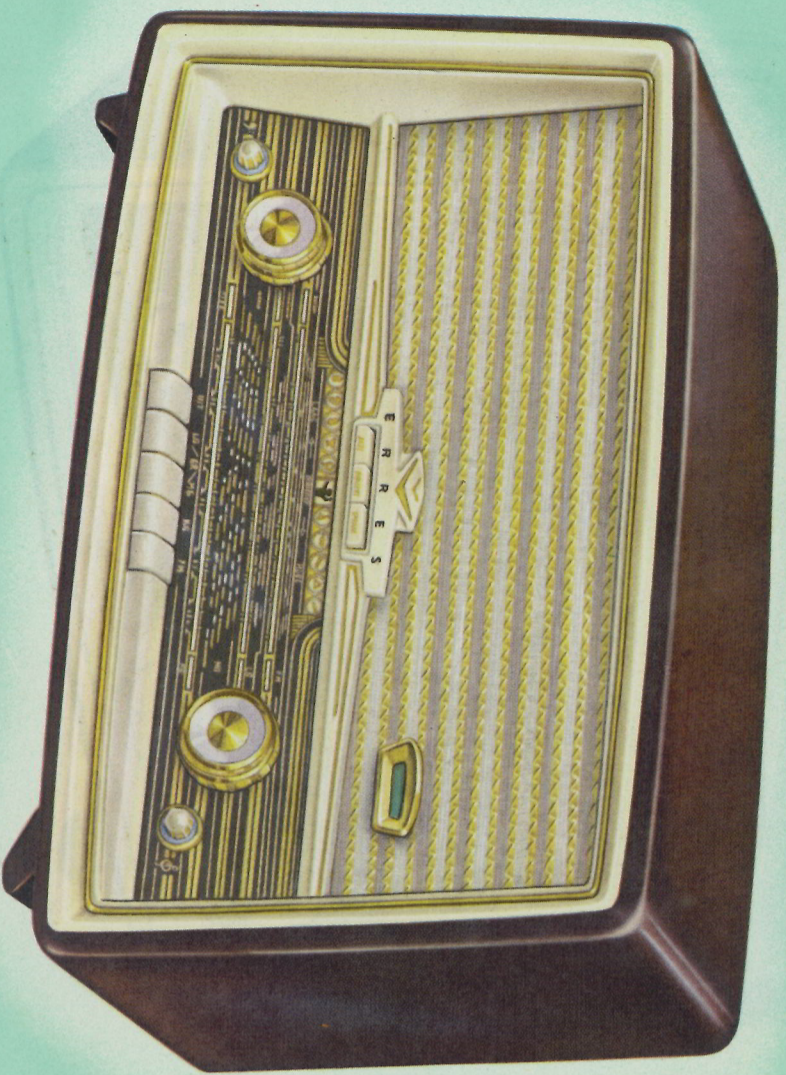

ERRES

Super 4

KY 584

254.-

7 buizen - 11 functies • 5 druktoetsen: uit - LG - (Gram) - MG - KG - FM • dirigitent voor hoge en lage tonen • duplex afstemming voor AM en FM • ovale concertluidspreker 21 x 15 cm • magische band voor ragfijne afstemming • vliegwielaafstemming • verstelbare ferrit-antenne • ingebouwde FM-antenne • aansluitmogelijkheid voor platen-speler en tweede luidspreker • uitgevoerd in warm roodbruine phenolieten kast met ivoorkleurig front • geschikt voor 110 tot 250 Volt wisselspanning • afmetingen 46 x 30 x 23 cm

ERRES

Super 5

KY 585

279.-

7 buizen - 11 functies • 5 druktoetsen: nit - LG - (Gram) - MG - KG - FM • afzonderlijke hoge en lage toonregeling met optische indicatie • Erres dirigentschaal met automatische lichtinschakeling • 3 klankspectrum-druktoetsen voor: jazz - dirigent en sprak • duplex afstemming voor AM en FM • ovale concertluidspreker 21 x 15 cm • magische band voor rafhijne afstemming • vliegwielafstemming • verstelbare ferriet-antenne • ingebouwde FM-antenne • aansluitmogelijkheid voor platenspeler en tweede luidspreker • warm roodbruine phenolieten kast met ivoorkleurig front • groot onvervormd eindvermogen • geschikt voor 110 tot 250 Volt wisselspanning • afmetingen 51 x 33 x 24 cm