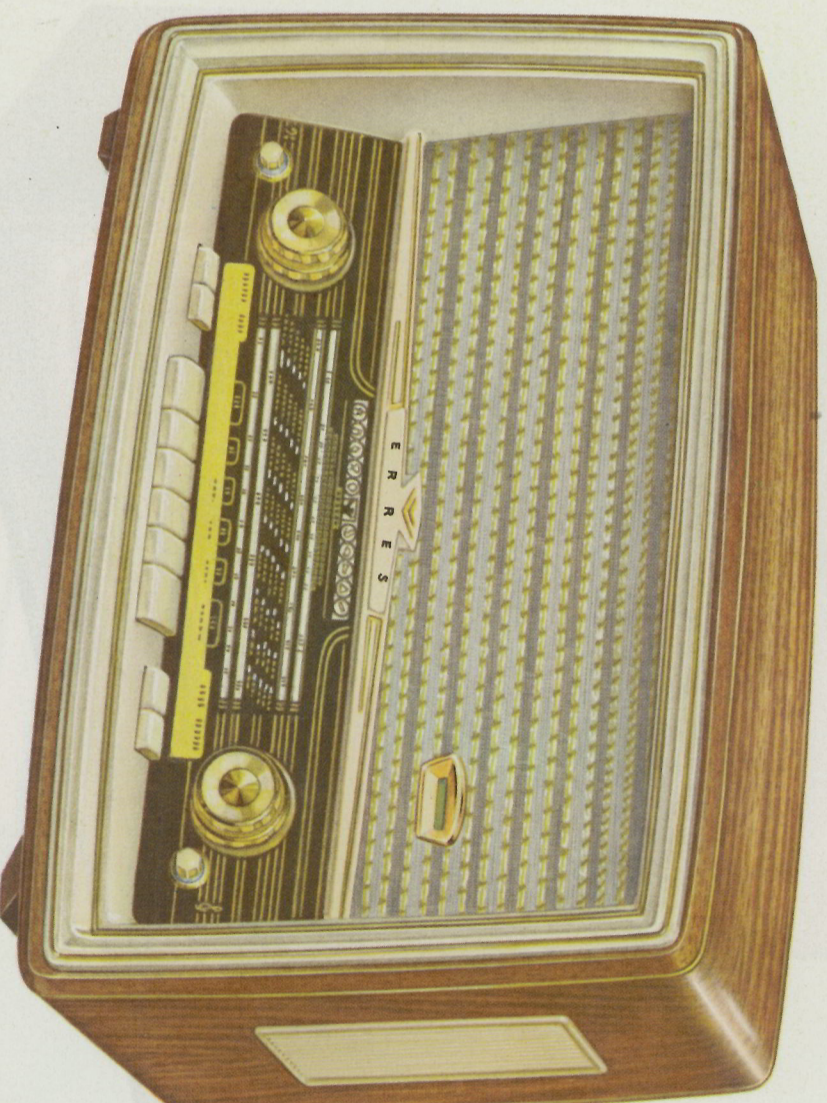

ERRES

Super 4

KY 584

254.-

7 buizen - 11 functies • 5 druktoetsen: uit - LG - (Gram) - MG - KG - FM • dirigitent voor hoge en lage tonen • duplex afstemming voor AM en FM • ovale concertluidspreker 21 x 15 cm • magische band voor ragfijne afstemming • vliegwielaafstemming • verstelbare ferrit-antenne • ingebouwde FM-antenne • aansluitmogelijkheid voor platen-speler en tweede luidspreker • uitgevoerd in warm roodbruine phenolieten kast met ivoorkleurig front • geschikt voor 110 tot 250 Volt wisselspanning • afmetingen 46 x 30 x 23 cm

ERRES

Super 5

KY 585

279.-

7 buizen - 11 functies • 5 druktoetsen: nit - LG - (Gram) - MG - KG - FM • afzonderlijke hoge en lage toonregeling met optische indicatie • Erres dirigentschaal met automatische lichtinschakeling • 3 klankspectrum-druktoetsen voor: jazz - dirigent en sprak • duplex afstemming voor AM en FM • ovale concertluidspreker 21 x 15 cm • magische band voor rafhijne afstemming • vliegwielafstemming • verstelbare ferriet-antenne • ingebouwde FM-antenne • aansluitmogelijkheid voor platenspeler en tweede luidspreker • warm roodbruine phenolieten kast met ivoorkleurig front • groot onvervormd eindvermogen • geschikt voor 110 tot 250 Volt wisselspanning • afmetingen 51 x 33 x 24 cm