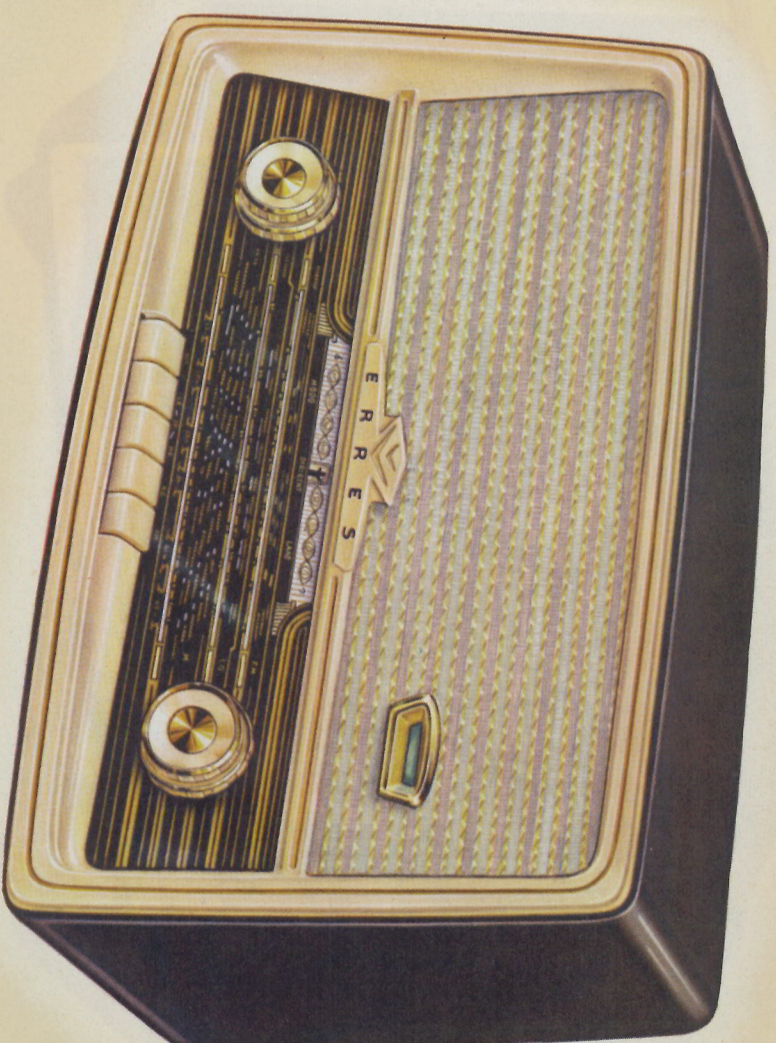

dit is **ERRRES** radio!

ERRES

Super 3

KY 583

198.-

4 buizen - 1 seleccel, 2 germaniumdioden - 10 functies • 5 druktoetsen: uit - LG - (Gram) - MG - FM - Spraak-Muziek • druktoets voor toonregeling • ingebouwde ferrit-antenne • ovale luidspreker 15 x 10 cm • aansluitmogelijkheid voor platen-speler • uitgevoerd in warm roodbruine phenolieten kast met ivoorkleurig front • geschikt voor aansluiting op 127 en 220 Volt wisselspanning • afmetingen: 35 x 23 x 15 cm