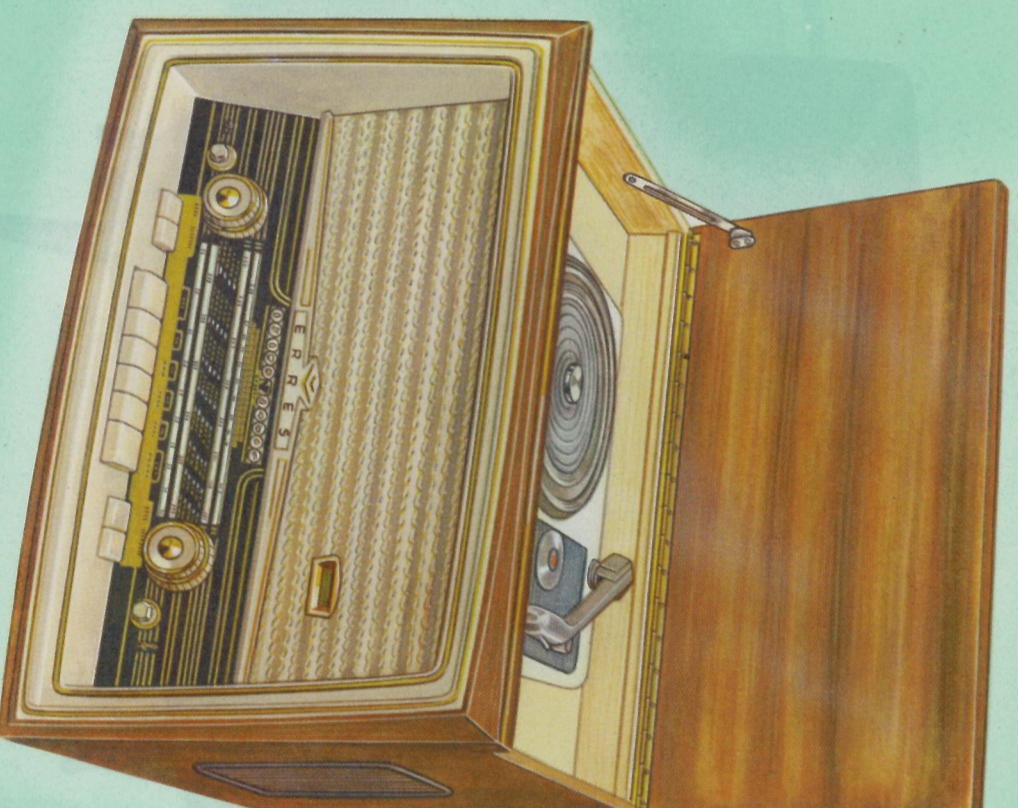

*Ook te leveren als „all-wave“
ontvanger met een extra golfbereik:
41-185 m (uissentij) KY 586V*

369.-

ERRES

Super 7
FONORAMIC KY 587

425.-

8 buizen - 12 functies • 6 druktoetsen: uit - Gram - LG - MG - KG - FM • 4 klankkeuze drukknoppen voor automatische toonregeling en dirigentschaal • Erres dirigentschaal met automatische lichtinschakeling • speciaal ingebouwde schuiflade voor programmaplad en radiopapieren • duplex afstemming voor AM en FM • vliegwielafstemming • speciale kortegolfloupe • afzonderlijke hoge en lage tonenregeling met optische indicatie • 4 luidsprekers voor ruimtelijke weergave • frontstraler 26 x 15 cm • magische band voor juiste afstemming • extra trap MF versterking voor FM-ontvangst • draaibare ferriet-antenne • ingebouwde FM-antenne • extra aansluitingen voor: platenspeler - extra luidspreker - bandrecorder • luxueus uitgevoerde notenhouten kast met matgouden binnenlijst • geschikt voor 110 tot 250 Volt wisselspanning • afmetingen: 68 x 37 x 24 cm